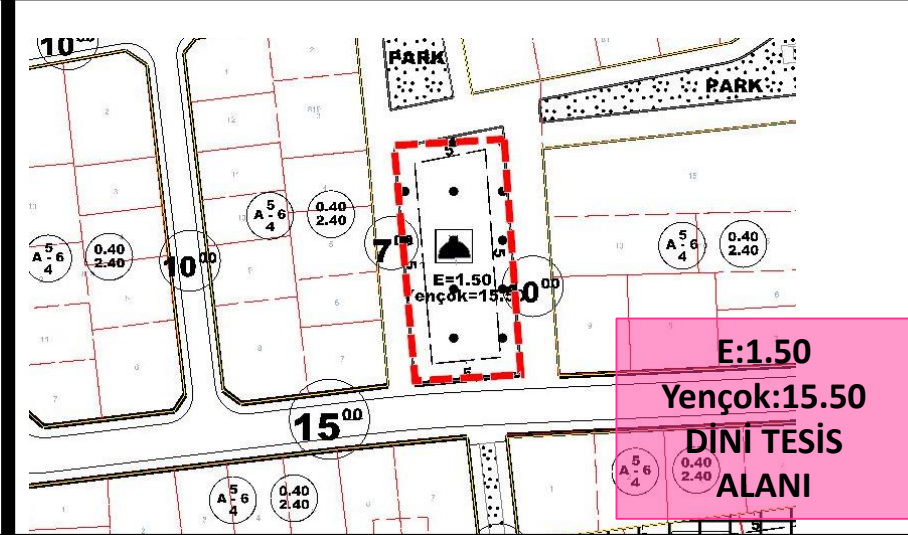

1/1000 ÖLÇEKLİ ÖNERİ İMAR PLANI