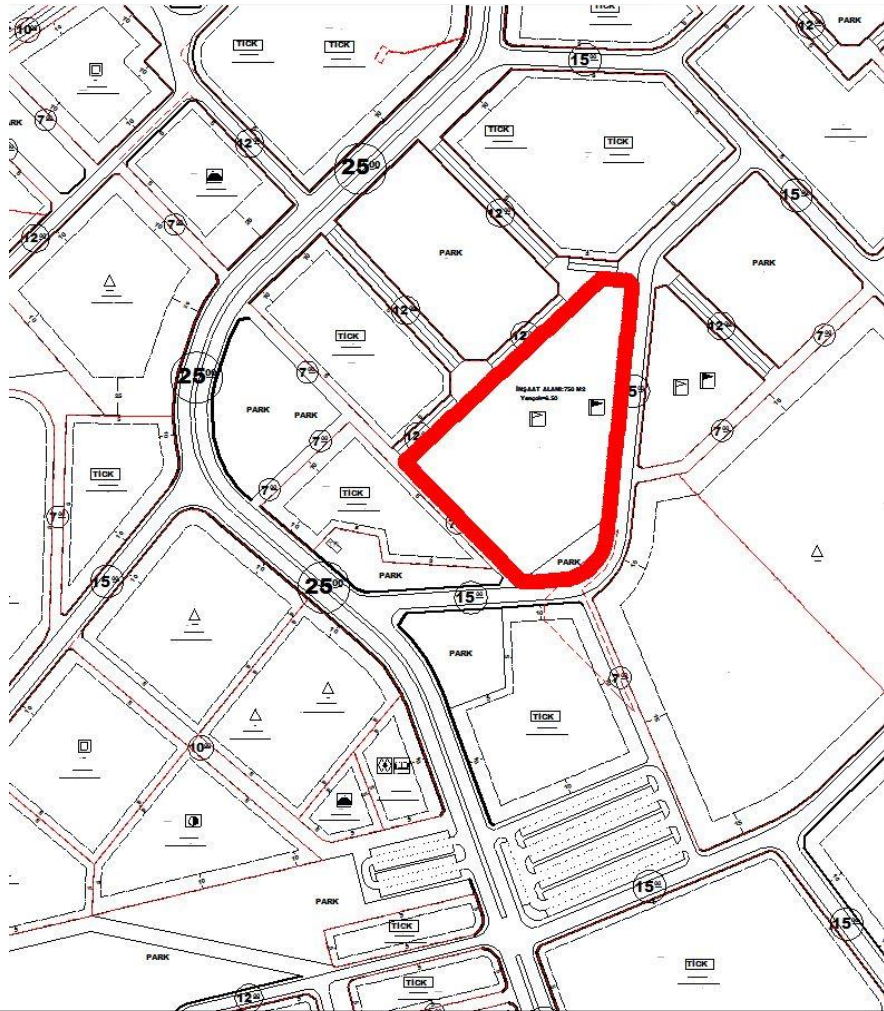

## 1/1000 ÖLÇEKLİ ÖNERİ İMAR PLANI

## UYDU GÖRÜNTÜSÜ

**BIZMIŞEN MAHALLESİ**  
**ADA:2804**  
**PARSEL:3**

## 1/1000 ÖLÇKLİ MEVCUT İMAR PLANI

**SÜRSÜRÜ MAHALLESİ**  
**ADA:2177**  
**PARSEL:9**